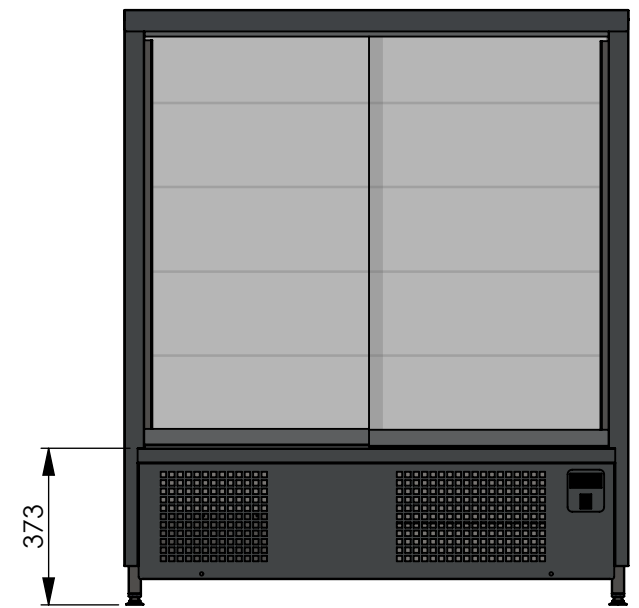

Colly 1200 XL

Service side