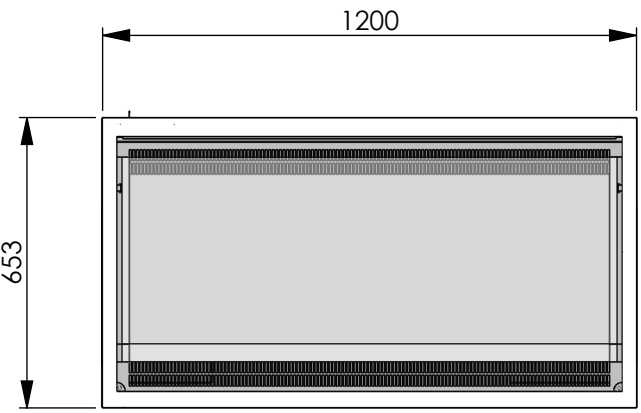

Colly 1200

Service side