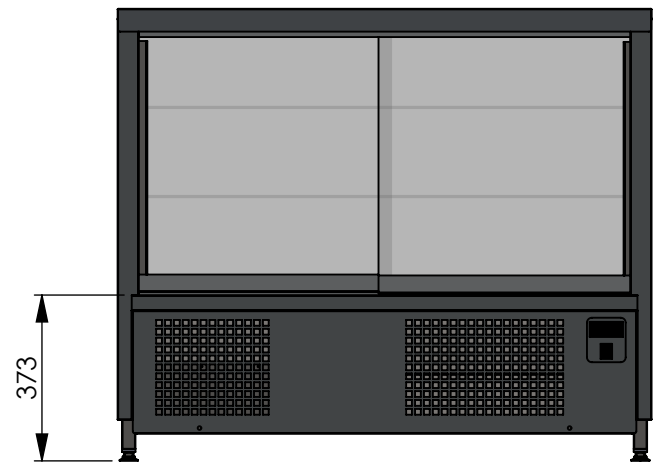

Colly 1200

Service side