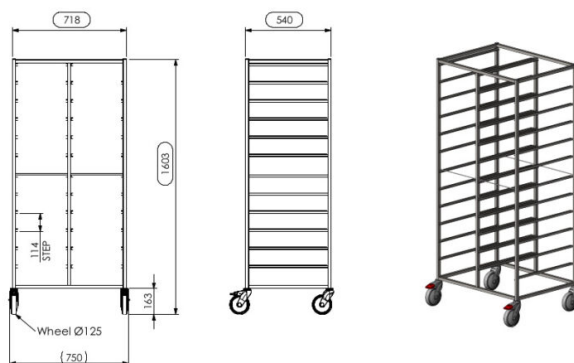

GN käru Togi GN 1/1×24

- **Toote kood:** Togi GN 1/1×24

- roostevabast terasest konstruktsioon
- mahutab 24 (tk) nõud mõõdus GN 1/1
- neljast rattast kahel on pidurid
- **NB!** võimalik tellida siini otstesse kõrgendused, mis takistavad nõude välja libisemist transportimise ajal!