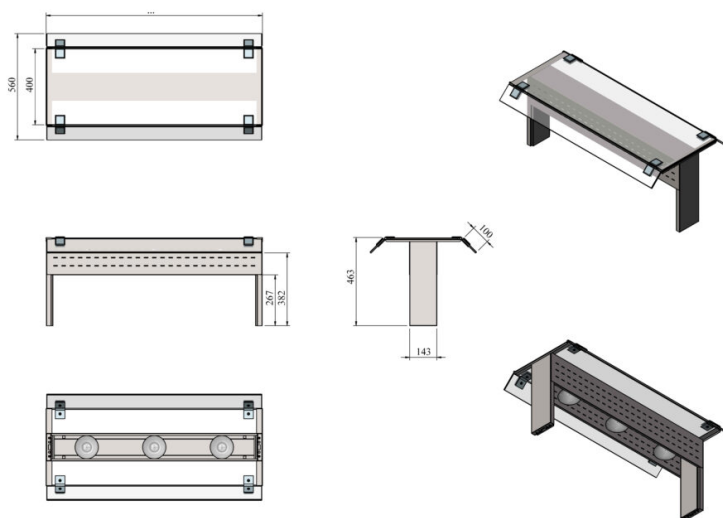

Ülatasapind nurga klaaside ja soojalampidega UTP GA SL

- **Toote kood:** UTP GA SL

- konstruktsioon roostevabast terasest
- võimalik tellida paigaldatuna tootele või paigaldada juba olemasolevale tootele
- soojalambid tasapinna all
- sirge, kahepoolne pritsmekaitse karastatud klaasist
- **Ülatasapinda võimalik tellida:**
 - erinevates mõõtudes