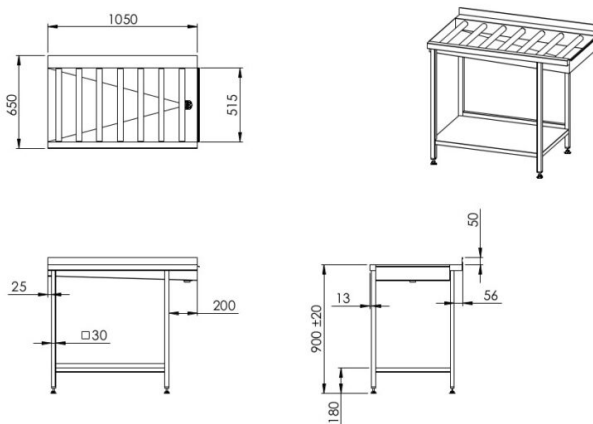

Järelpesulaud 1050 pikad rullid

- **Toote kood:** JPL 1050 pikad rullid

- roostevabast terasest töötasapind
- tasapinna tagaservas pritsmekaitse standart kõrgus 50mm (võimalik tellida kuni 200mm)
- laual pesumasina liides (NB! liides vastavalt pesumasina margile, klient annab info)
- rullikud on kogu korvi laiused
- vanni põhi on äravoolupoole kaldus
- äravooluava Ø50
- töölaua raam roostevabast terasest nelikanttorudest (30×30mm)
- laua kõrgus muudetav reguleeritavatest jalgadest +/- 20mm
- laud on varustatud alusriiuliga

Järelpesulauale võimalik tellida:

- perforeeritud alusriiul
- ilma riikulita

Järeipesulaud 1050 pikad rullid

- sodisõel
- kuulkraani