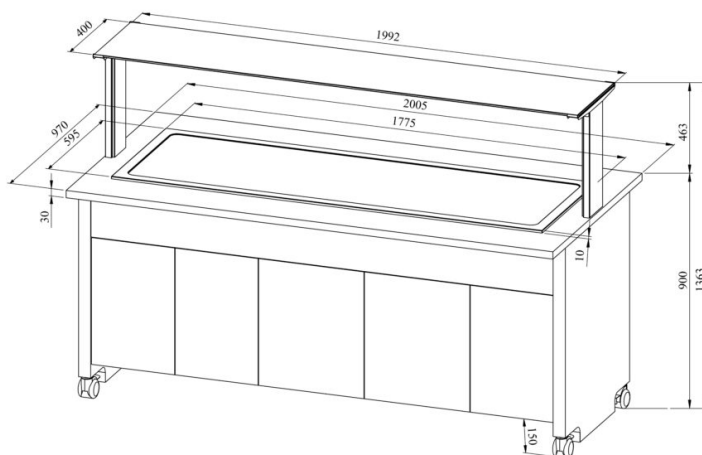

# Soebufee TREND LTV T 5GN

- **Toote kood:** TREND LTV T 5GN
- **Mõõdud mm (laius\*sügavus\*kõrgus):** 2005\*970\*1363
- **Drop In soetasapind (laius\*sügavus\*kõrgus):** 1775\*595\*300
- **Töötemperatuur:** +30...+95
- **Kaitseaste:** IP44
- **Võimsus (Kw):** 0,25
- **Sagedus (Hz):** 50
- **Pinge (V):** 220 - 230

- soebufee on mõeldud toiduainete lühiajaliseks säilitamiseks temperatuuril +30°C kuni +95°C
- „Drop In“ soetasapind integreeritav töötasapinnale
- töötemperatuur on manuaalselt reguleeritav
- valgustusega ülatasapind (riiul), kirkast klaasist pritsmekaitse
- roostevaba sile tasapind nõudele mõõdus GN 1/1 (5tk)
- bufee on ratastel, mis lihtsustab transportimist (2tk lukustatavad)
- bufee allosas neutraalne kapp
- illustreerival pildil bufee koos UTP G ülatasapinnaga
- **Seadmele võimalik tellida:**
  - erinevaid ülatasapindu (vt. üla- ja väljastustasapinnad tootegrupist)