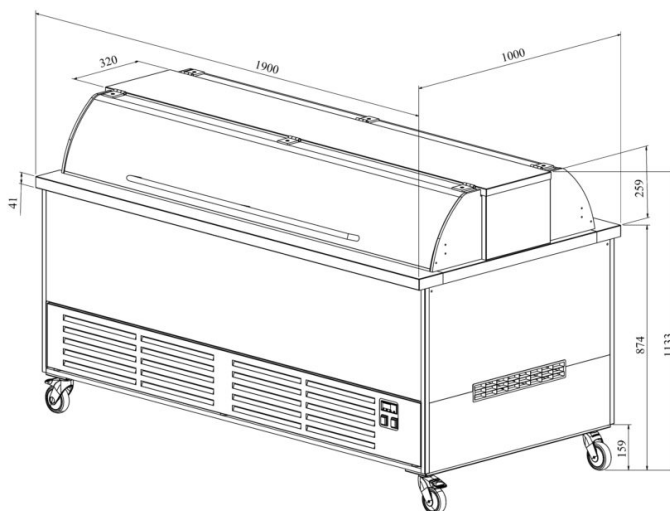

Marketi bufee MBKL 6

- **Toote kood:** MBKL 6
- **Mõõdud mm (laius*sügavus*kõrgus):** 1900*1000*1133
- **Töötemperatuur:** +2 +8
- **Kaitseaste:** IP44
- **Külmaine:** -
- **Võimsus (Kw):** 0,4
- **Sagedus (Hz):** 50
- **Pinge (V):** 220 - 230

- marketi bufee on mõeldud toiduainete lühiajaliseks säilitamiseks temperatuuril +2°C kuni +8°C
- töötemperatuur on digitaalselt reguleeritav (digitaalne temperatuurinäidik)
- automaatne sulatussüsteem
- bufee luugid vaikselt sulguvad (gaasisilinder)
- bufee luugid toimivad pritsmekaitsmena
- süvend GN nõudele mõõdus 1/1-150 (6 tk)
- ventileeritav jahutussüsteem
- bufee on ratastel, mis lihtsustab transportimist (2 tk lukustatavad)
- laminaat korpus
- **Seadmele võimalik tellida:**
 - otsakorv/otsakorvid külgedele (vt. galeriid)