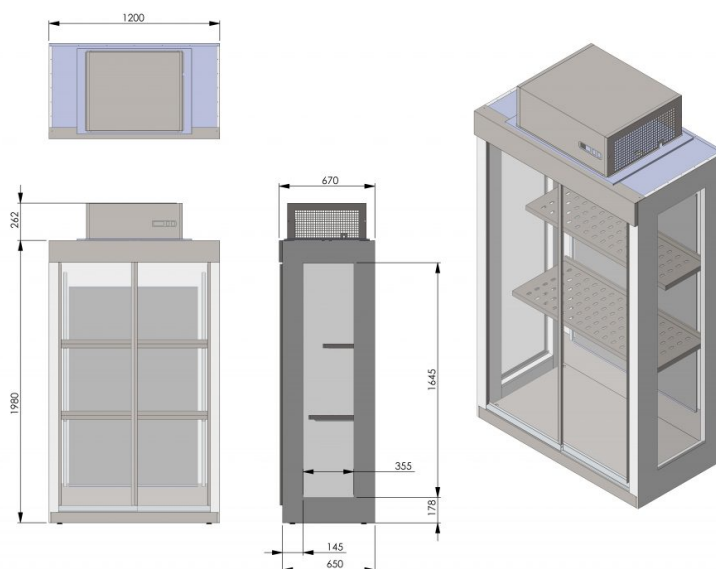

Lillekapp KK1200

- **Toote kood:** KK1200
- **Mõõdud mm (l*s*k):** 1200*670*2242
- **Töötemperatuur:** algseade +6 °C
- **Kaitseaste:** IP44
- **Külmaaine:** CFC-vaba külmaaine R 448
- **Võimsus (Kw):** 0,6
- **Sagedus (Hz):** 50
- **Pinge (V):** 220 - 230

- modernse disainiga lillekapp
- suurepärase eksponeerimise tänu heale valgustusele
- sundühinglus, elektroonilise kontrolliga
- töötemperatuur digitaalselt reguleeritav
- digitaalne temperatuurinäidik (algseade +6 °C)
- valgustus üleval ja külgedel
- riiulite kõrgused lihtsalt muudetavad
- kahekordsed esi- ja küljeklaasid
- klaasist liuguksed ees