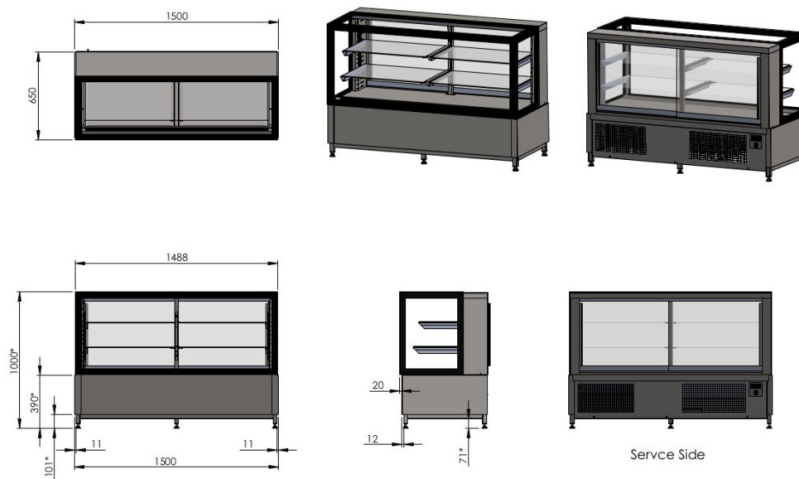

Kondiitri vitriin Cube 1500

- **Toote kood:** Cube 1500
- **Mõõdud mm (l*s*k):** 1500*650*1000
- **Töötemperatuur:** +4 +8
- **Kaitseaste:** IP44
- **Külmaine:** -
- **Võimsus (Kw):** 0,4
- **Sagedus (Hz):** 50
- **Pinge (V):** 220 - 230

- modernse kandilise kujuga vitriin
- valmistatud roostevabast terasest
- suurepärase kondiitritoodete eksponeerimine tänu heale valgustusele
- sundõhuringlus elektroonilise kontrolliga
- töötemperatuur on digitaalselt reguleeritav +4° kuni +8°C (digitaalne temperatuurinäidik)
- LED valgustus külgedel
- vitriini tagaseinas liugksed
- kaks klaas riiulit
- riiulite kõrgused lihtsalt muudetavad

Kondiitriivitrin Cube 1500

- automaatne sulatusüsteem ja aurusti
- kahekordsed esi-, külje- ja tagaklaasid
- klaasi ääred musta värvi
- lihtne ja kiire hooldada
- seadme kõrgus muudetav reguleeritavatest jalgadest vahemikus 990mm kuni 1030mm