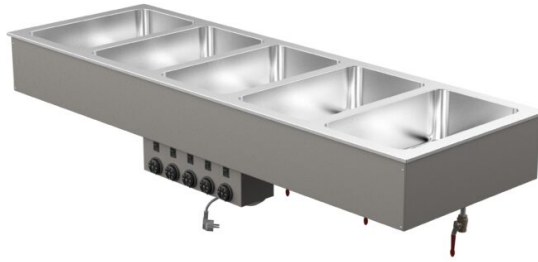

Drop In soesüvend DI LBM 5GN

- **Toote kood:** DI LBM 5GN
- **Mõõdud mm:** 1775*595*328
- **Töötemperatuur:** +30...+95
- **Kaitseaste:** IP44
- **Võimsus (Kw):** 2,75
- **Sagedus (Hz):** 50
- **Pinge (V):** 220 - 230

- soesüvend on mõeldud toidu lühiajaliseks serveerimiseks temperatuuril +30°C kuni +90°C
- valmistatud roostevabast terasest
- soesüvend mõõdus GN 1/1-150 (5tk)
- integreeritav töötasapinnale või raamile
- vanni põhjas äravooluventiil
- temperatuuri reguleerimine termostaadiga
- **Seadmele võimalik tellida:**
 - erinevaid ülatahapindu (vt. üla- ja väljastustasapinnad tootegrupist)
 - süvend sügavusega 210mm