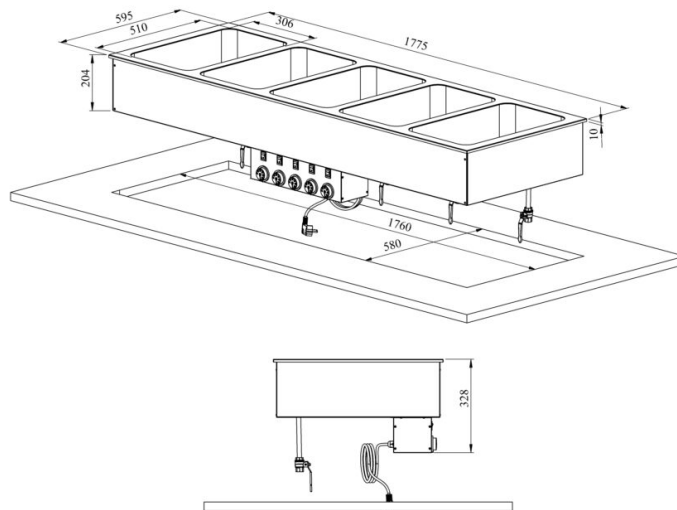

Drop In soesüvend DI LBM 5GN

- **Toote kood:** DI LBM 5GN
- **Mõõdud mm:** 1775*595*328
- **Töötemperatuur:** +30...+95
- **Kaitseaste:** IP44
- **Võimsus (Kw):** 2,75
- **Sagedus (Hz):** 50
- **Pinge (V):** 220 - 230

- soesüvend on mõeldud toidu lühiajaliseks serveerimiseks temperatuuril +30°C kuni +90°C
- valmistatud roostevabast terasest
- soesüvend mõõdus GN 1/1-150 (5tk)
- integreeritav töötasapinnale või raamile
- vanni põhjas äravooluventiil
- temperatuuri reguleerimine termostaadiga
- **Seadmele võimalik tellida:**
 - erinevaid ülatahapindu (vt. üla- ja väljastustasapinnad tootegrupist)
 - süvend sügavusega 210mm