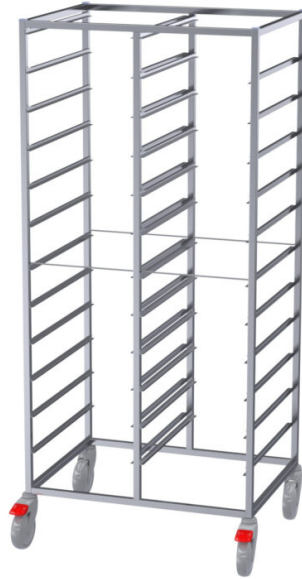

GN vaunu Togi GN 1/1×24

- **Tuotekoodi:** Togi GN 1/1×24

- rakenne ruostumattomasta teräksestä
- johteet 24 kpl GN 1/1 -astialle
- neljästä pyörästä kaksi on jarrullisia
- **Huom!** Mahdollista tilata johteiden päähän korokkeet, jotka estävät astian pois liukumisen kuljetuksen aikana!