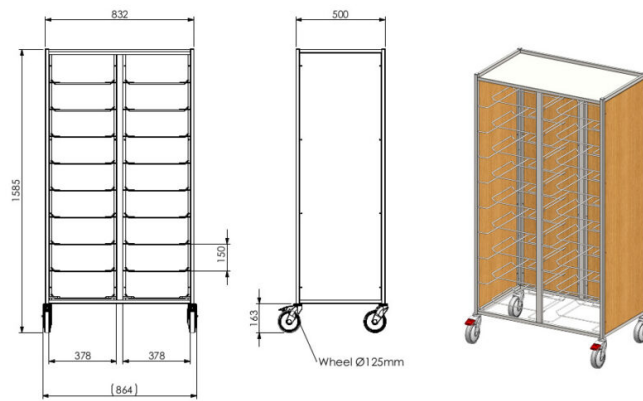

Tarjotinvaunu Togi P18 (laminaatti)

- **Tuotekoodi:** Togi P18 (laminaatti)

- rakenne ruostumattomasta teräksestä
- tilavuus 18 tarjotinta
- neljästä pyörästä kaksi on jarrullisia
- kyljet päällystetty laminaattilevyllä, sävy merkitään tilaukseen