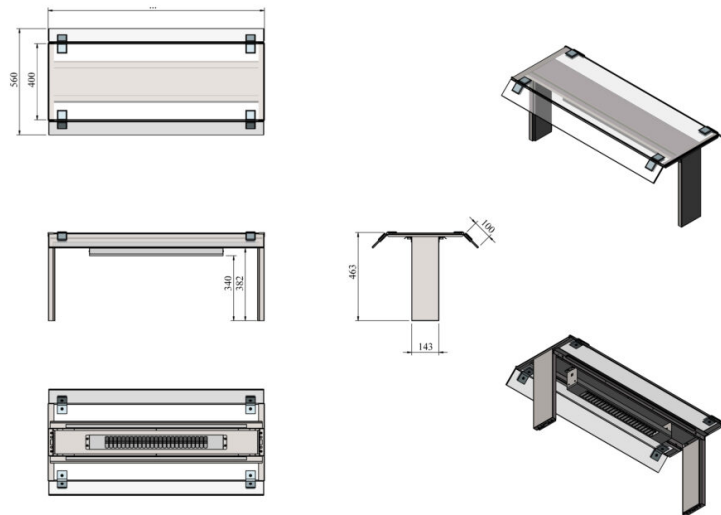

Ylätaso kulmalasien kanssa ja lämpösäteilijällä UTP GA KR

- **Tuotekoodi:** UTP GA KR

- rakenne ruostumattomasta teräksestä
- mahdollisuus tilata asennettuna tuotteelle tai jälkiasentaa olemassa olevalle tuotteelle
- LED-valaistus tason alla
- suoraan, kaksipuoleinen roiskesuoja karkaistusta lasista
- **Ylätaso mahdollista tilata:**
 - erilaisin mitoin