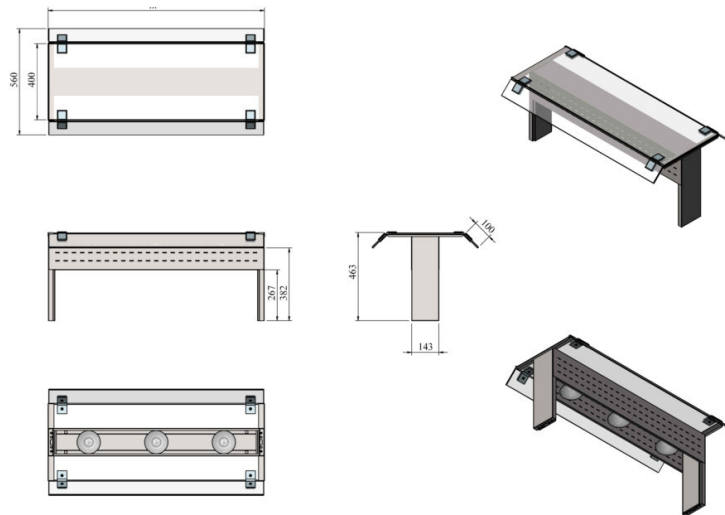

Ylätaso kulmalasien kanssa ja lämpölampuilla UTP GA SL

- **Tuotekoodi:** UTP GA SL

- rakenne ruostumattomasta teräksestä
- mahdollisuus tilata asennettuna tuotteelle tai jälkiasentaa olemassa olevalle tuotteelle
- LED-valaistus tason alla
- suoraan, kaksipuoleinen roiskesuoja karkaistusta lasista
- **Ylätaso mahdollista tilata:**
 - erilaisin mitoin