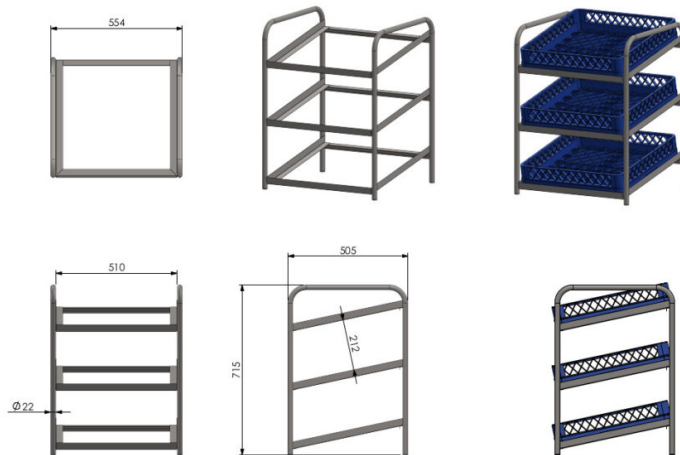

# Pöytähylly AKT 33 SQ

- **Tuotekoodi:** AKT 33 SQ
- **Mitat, mm (l\*s\*k):** 554\*505\*715

- rakenne ruostumattomasta teräksestä
- asetetaan työtasolle
- vinokiskot lasikoreille, mitoiltaan 500×500 mm (korit eivät sisälly toimitukseen)
- kiskojen päissä korokkeet, jotka estävät korien ulosliukumisen
- tilavuus 3 koria