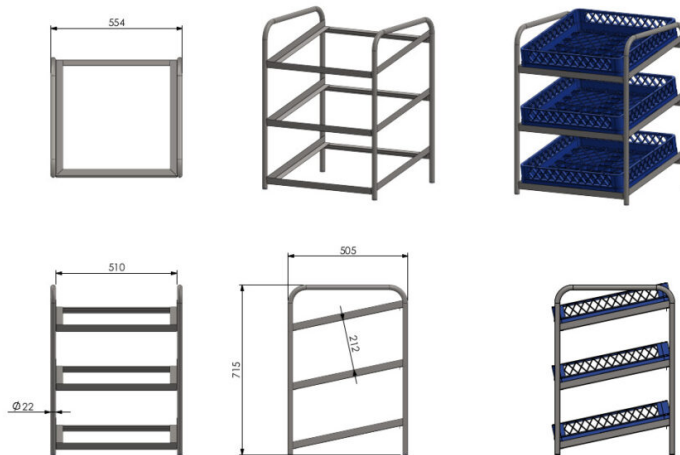

Pöytähylly AKT 33 SQ

- **Tuotekoodi:** AKT 33 SQ
- **Mitat, mm (l*s*k):** 554*505*715

- rakenne ruostumattomasta teräksestä
- asetetaan työtasolle
- vinokiskot lasikoreille, mitoiltaan 500×500 mm (korit eivät sisälly toimitukseen)
- kiskojen päissä korokkeet, jotka estävät korien ulosliukumisen
- tilavuus 3 koria