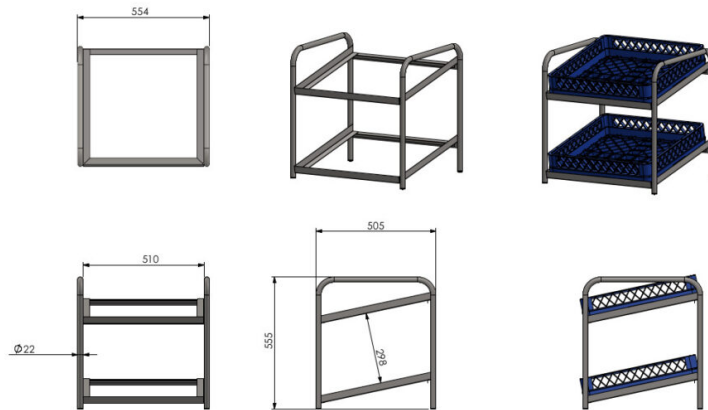

# Pöytähylly AKT 22 SQ

- **Tuotekoodi:** AKT 22 SQ
- **Mitat, mm (l\*s\*k):** 554\*505\*555

- rakenne ruostumattomasta teräksestä
- asetetaan työtasolle
- vinokiskot lasikoreille, mitoiltaan 500×500 mm (korit eivät sisälly toimitukseen)
- kiskojen päissä korokkeet, jotka estävät korien ulosliukumisen
- tilavuus 2 koria