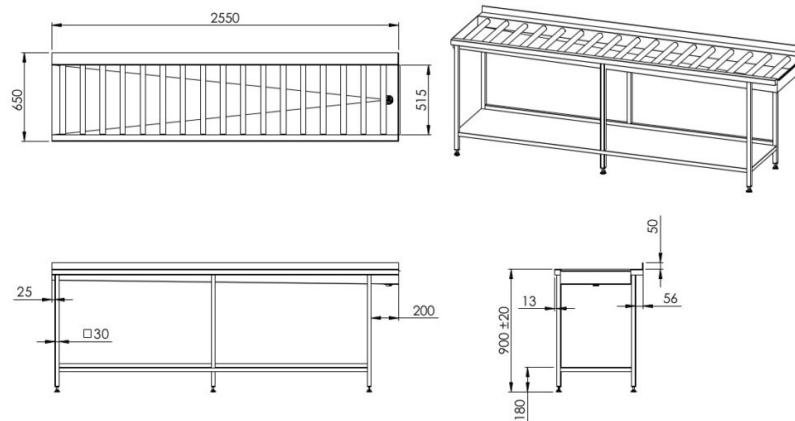

Jälkipesupöytä 2550 pitkillä rullilla

- **Tuotekoodi:** JPL 2550 pitkillä rullilla

- ruostumattomasta teräksestä työtaso
- työtason takareunassa roiskesuoja, vakiokorkeus 50 mm (mahdollista tilata 200 mm saakka)
- pöydällä on pesukoneliitäntä (HUOM! Liitäntä pesukonemerkin mukaan – asiakas toimittaa tiedon.)
- rullat ovat koko korin levyisiä
- altaan pohja on kalteva poistoaukon suuntaan
- poistoaukko 750
- työpöydän kehys ruostumattomasta teräsneliöputkesta (30 x 30 mm)
- pöydän korkeus muutettavissa säädettävillä jaloilla ±20 mm
- pöytä on varustettu alahyllyllä

Jälkipesupöydälle mahdollista tilata:

- rei'itetty alahylly
- ilman hyllyä

RESTMEC

Jälkipesupöytä 2550 pitkillä rullilla

- roskasihti
- palloventtiili