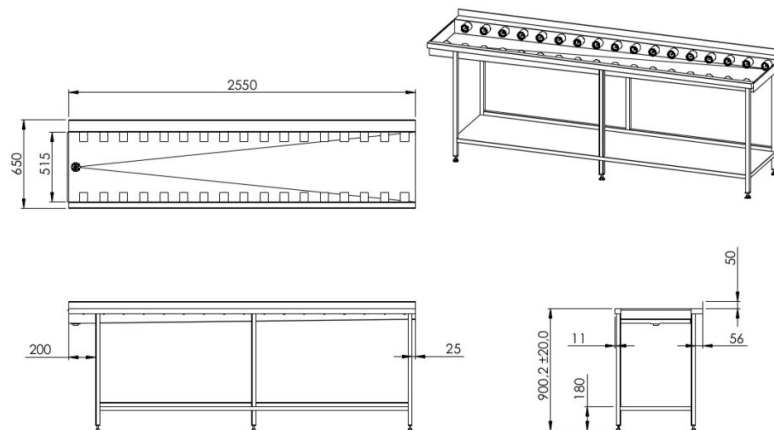

# Jälkipesupöytä 2550 lyhyillä rullilla

- **Tuotekoodi:** JPL 2550 lyhyillä rullilla

- ruostumattomasta teräksestä työtaso
- työtason takareunassa roiskesuoja, vakiokorkeus 50 mm (mahdollista tilata 200 mm saakka)
- pöydällä on pesukoneliitäntä (HUOM! Liitäntä pesukonemerkin mukaan – asiakas toimittaa tiedon.)
- altaan pohja on kalteva poistoaukon suuntaan
- poistoaukko 750
- työpöydän kehys ruostumattomasta teräsneliöputkesta (30 x 30 mm)
- pöydän korkeus muutettavissa säädettävillä jaloilla ±20 mm

## Jälkipesupöydälle mahdollista tilata:

- rei'itetty alahylly
- ilman hyllyä
- roskasihti
- palloventtiili

**RESTMEC**