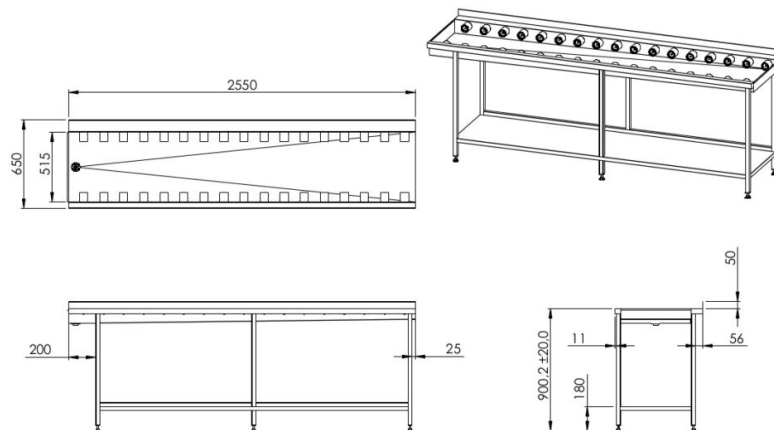

Jälkipesupöytä 2550 lyhyillä rullilla

- **Tuotekoodi:** JPL 2550 lyhyillä rullilla

- ruostumattomasta teräksestä työtaso
- työtason takareunassa roiskesuoja, vakiokorkeus 50 mm (mahdollista tilata 200 mm saakka)
- pöydällä on pesukoneliitäntä (HUOM! Liitäntä pesukonemerkin mukaan – asiakas toimittaa tiedon.)
- altaan pohja on kalteva poistoaukon suuntaan
- poistoaukko 750
- työpöydän kehys ruostumattomasta teräsneliöputkesta (30 x 30 mm)
- pöydän korkeus muutettavissa säädettävillä jaloilla ±20 mm

Jälkipesupöydälle mahdollista tilata:

- rei'itetty alahylly
- ilman hyllyä
- roskasihti
- palloventtiili

RESTMEC