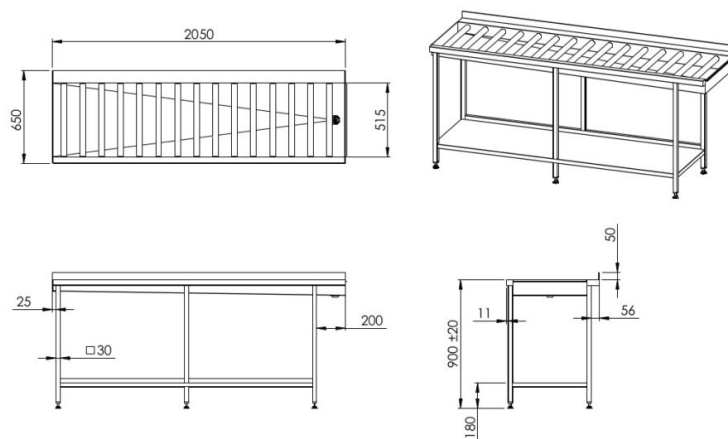

Jälkipesupöytä 2050 pitkillä rullilla

- **Tuotekoodi:** JPL 2050 pitkillä rullilla

- ruostumattomasta teräksestä työtaso
- työtason takareunassa roiskesuoja, vakiokorkeus 50 mm (mahdollista tilata 200 mm saakka)
- pöydällä on pesukoneliitäntä (HUOM! Liitäntä pesukonemerkin mukaan – asiakas toimittaa tiedon.)
- rullat ovat koko korin levyisiä
- altaan pohja on kalteva poistoaukon suuntaan
- poistoaukko 750
- työpöydän kehys ruostumattomasta teräsneliöputkesta (30 x 30 mm)
- pöydän korkeus muutettavissa säädettävillä jaloilla ± 20 mm
- pöytä on varustettu alahyllyllä

Jälkipesupöydälle mahdollista tilata:

- rei'itetty alahylly
- ilman hyllyä

RESTMEC

Jälkipesupöytä 2050 pitkillä rullilla

- roskasihti
- palloventtiili