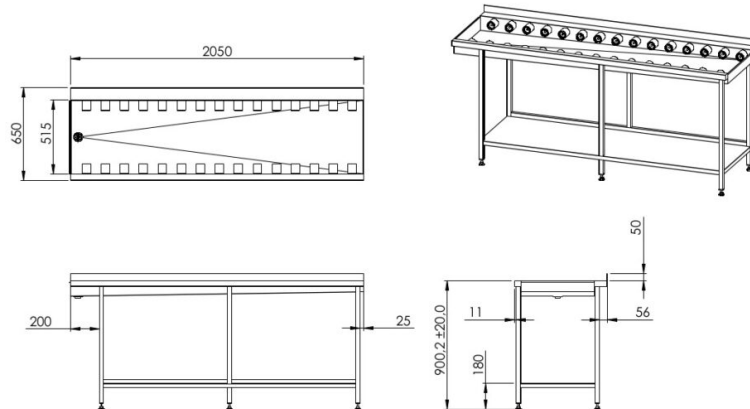

Jälkipesupöytä 2050 lyhyillä rullilla

- **Tuotekoodi:** JPL 2050 lyhyillä rullilla

- ruostumattomasta teräksestä työtaso
- työtason takareunassa roiskesuoja, vakiokorkeus 50 mm (mahdollista tilata 200 mm saakka)
- pöydällä on pesukoneliitäntä (HUOM! Liitäntä pesukonemerkin mukaan – asiakas toimittaa tiedon.)
- altaan pohja on kalteva poistoaukon suuntaan
- poistoaukko 750
- työpöydän kehys ruostumattomasta teräsneliöputkesta (30 x 30 mm)
- pöydän korkeus muutettavissa säädettävillä jaloilla ± 20 mm

Jälkipesupöydälle mahdollista tilata:

- rei'itetty alahylly
- ilman hyllyä
- roskasihti
- palloventtiili

RESTMEC