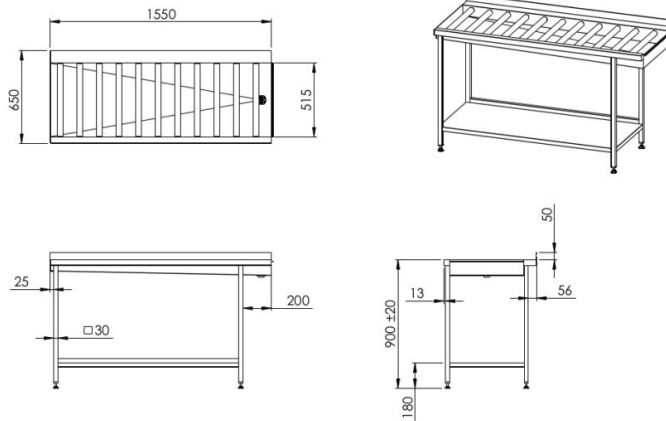

Jälkipesupöytä 1550 pitkillä rullilla

- **Tuotekoodi:** JPL 1550 pitkillä rullilla

- ruostumattomasta teräksestä työtaso
- työtason takareunassa roiskesuoja, vakiokorkeus 50 mm (mahdollista tilata 200 mm saakka)
- pöydällä on pesukoneliitäntä (HUOM! Liitäntä pesukonemerkin mukaan – asiakas toimittaa tiedon.)
- rullat ovat koko korin levyisiä
- altaan pohja on kalteva poistoaukon suuntaan
- poistoaukko 750
- työpöydän kehys ruostumattomasta teräsneliöputkesta (30 x 30 mm)
- pöydän korkeus muutettavissa säädettävillä jaloilla ± 20 mm
- pöytä on varustettu alahyllyllä

Jälkipesupöydälle mahdollista tilata:

- rei'itetty alahylly
- ilman hyllyä

RESTMEC

Jälkipesupöytä 1550 pitkillä rullilla

- roskasihti
- palloventtiili