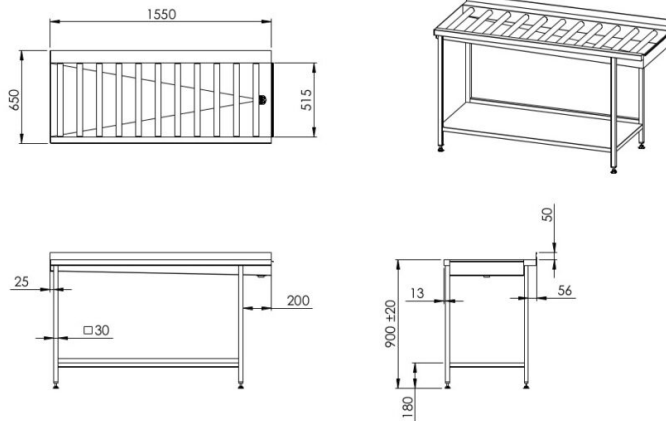

Jälkipesupöytä 1550 pitkillä rullilla

- **Tuotekoodi:** JPL 1550 pitkillä rullilla

- ruostumattomasta teräksestä työtaso
- työtason takareunassa roiskesuoja, vakiokorkeus 50 mm (mahdollista tilata 200 mm saakka)
- pöydällä on pesukoneliitäntä (HUOM! Liitäntä pesukonemerkin mukaan – asiakas toimittaa tiedon.)
- rullat ovat koko korin levyisiä
- altaan pohja on kalteva poistoaukon suuntaan
- poistoaukko 750
- työpöydän kehys ruostumattomasta teräsneliöputkesta (30 x 30 mm)
- pöydän korkeus muutettavissa säädettävillä jaloilla ±20 mm
- pöytä on varustettu alahyllyllä

Jälkipesupöydälle mahdollista tilata:

- rei'itetty alahylly
- ilman hyllyä

RESTMEC

Jälkipesupöytä 1550 pitkillä rullilla

- roskasihti
- palloventtiili