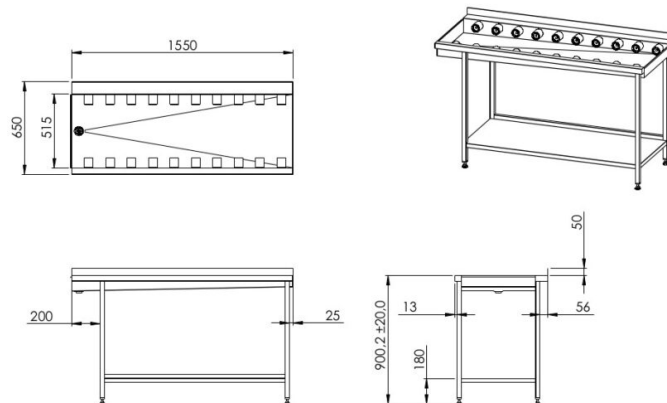

Jälkipesupöytä 1550 lyhyillä rullilla

- **Tuotekoodi:** JPL 1550 lyhyillä rullilla

- ruostumattomasta teräksestä työtaso
- työtason takareunassa roiskesuoja, vakiokorkeus 50 mm (mahdollista tilata 200 mm saakka)
- pöydällä on pesukoneliitäntä (HUOM! Liitäntä pesukonemerkin mukaan – asiakas toimittaa tiedon.)
- altaan pohja on kalteva poistoaukon suuntaan
- poistoaukko 750
- työpöydän kehys ruostumattomasta teräsneliöputkesta (30 x 30 mm)
- pöydän korkeus muutettavissa säädettävillä jaloilla ± 20 mm

Jälkipesupöydälle mahdollista tilata:

- rei'itetty alahylly
- ilman hyllyä
- roskasihti
- palloventtiili

RESTMEC