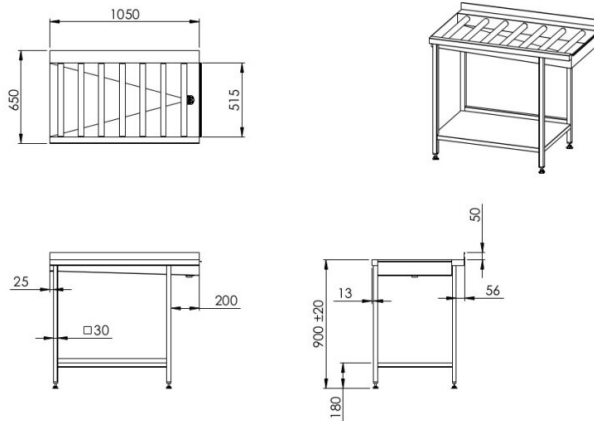

# Jälkipesupöytä 1050 pitkillä rullilla

- **Tuotekoodi:** JPL 1050 pitkillä rullilla

- ruostumattomasta teräksestä työtaso
- työtason takareunassa roiskesuoja, vakiokorkeus 50 mm (mahdollista tilata 200 mm saakka)
- pöydällä on pesukoneliitäntä (HUOM! Liitäntä pesukonemerkin mukaan – asiakas toimittaa tiedon.)
- rullat ovat koko korin levyisiä
- altaan pohja on kalteva poistoaukon suuntaan
- poistoaukko 750
- työpöydän kehys ruostumattomasta teräsneliöputkesta (30 x 30 mm)
- pöydän korkeus muutettavissa säädettävillä jaloilla ±20 mm
- pöytä on varustettu alahyllyllä

## Jälkipesupöydälle mahdollista tilata:

- rei'itetty alahylly
- ilman hyllyä

**RESTMEC**