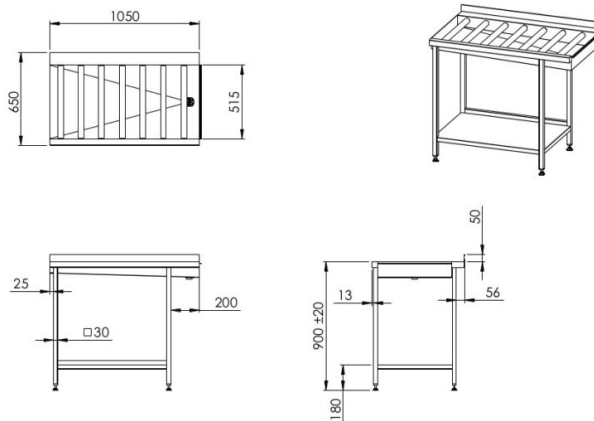

Jälkipesupöytä 1050 pitkillä rullilla

- **Tuotekoodi:** JPL 1050 pitkillä rullilla

- ruostumattomasta teräksestä työtaso
- työtason takareunassa roiskesuoja, vakiokorkeus 50 mm (mahdollista tilata 200 mm saakka)
- pöydällä on pesukoneliitäntä (HUOM! Liitäntä pesukonemerkin mukaan – asiakas toimittaa tiedon.)
- rullat ovat koko korin levyisiä
- altaan pohja on kalteva poistoaukon suuntaan
- poistoaukko 750
- työpöydän kehys ruostumattomasta teräsneliöputkesta (30 x 30 mm)
- pöydän korkeus muutettavissa säädettävillä jaloilla ± 20 mm
- pöytä on varustettu alahyllyllä

Jälkipesupöydälle mahdollista tilata:

- rei'itetty alahylly
- ilman hyllyä

RESTMEC

Jälkipesupöytä 1050 pitkillä rullilla

- roskasihti
- palloventtiili