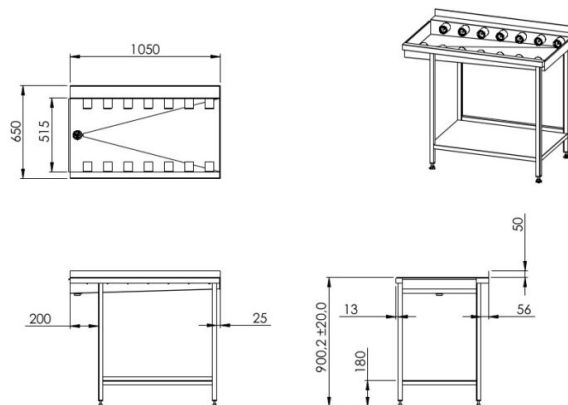

# Jälkipesupöytä 1050 lyhyillä rullilla

- **Tuotekoodi:** JPL 1050 lyhyillä rullilla

- ruostumattomasta teräksestä työtaso
- työtason takareunassa roiskesuoja, vakiokorkeus 50 mm (mahdollista tilata 200 mm saakka)
- pöydällä on pesukoneliitäntä (HUOM! Liitäntä pesukonemerkin mukaan – asiakas toimittaa tiedon.)
- altaan pohja on kalteva poistoaukon suuntaan
- poistoaukko 750
- työpöydän kehys ruostumattomasta teräsneliöputkesta (30 x 30 mm)
- pöydän korkeus muutettavissa säädettävillä jaloilla  $\pm 20$  mm

## Jälkipesupöydälle mahdollista tilata:

- rei'itetty alahylly
- ilman hyllyä
- roskasihti
- palloventtiili

**RESTMEC**