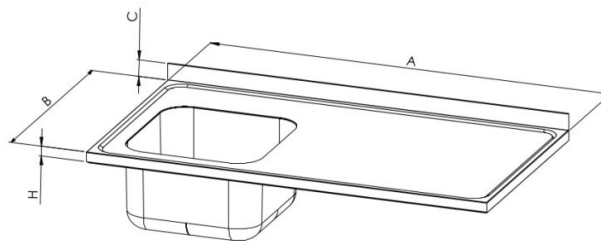

# TTV takanosto ja korotetulla reunalla

- **Tuotekoodi:** TTV takanosto ja korotetulla reunalla

- valmistettu laadukkaasta ruostumattomasta teräksestä

**RESTMEC**