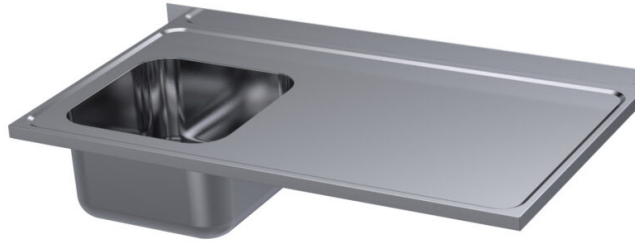

# TTV takanosto ja korotetulla reunalla

- **Tuotekoodi:** TTV takanosto ja korotetulla reunalla

- valmistettu laadukkaasta ruostumattomasta teräksestä

**RESTMEC**