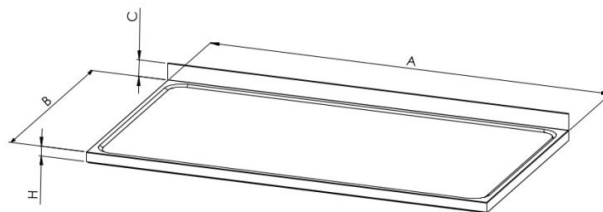

# TT takanosto ja korotetulla reunalla

- **Tuotekoodi:** TT takanosto ja korotetulla reunalla

- valmistettu laadukkaasta ruostumattomasta teräksestä

**RESTMEC**