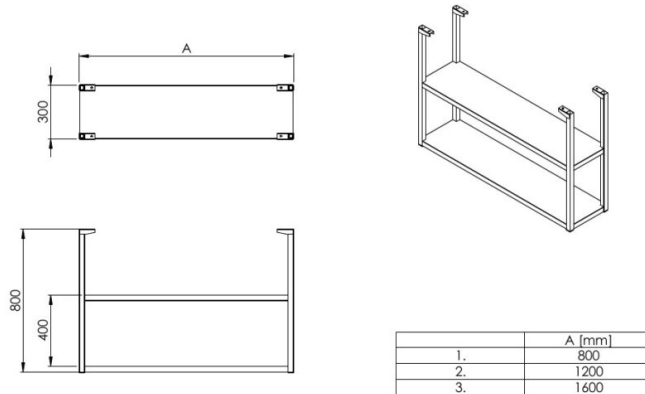

Kattohylly Fix

- **Tuotekoodi:** Kattohylly Fix

- sileätasoinen kattohylly on valmistettu laadukkaasta ruostumattomasta teräksestä
- runko on hitsattu 30x30 mm:n neliöputkesta
- vakiokorkuinen hyllytaso on valmistettu 1,0 mm:n paksuisesta materiaalista
- hyllyjen määrä ja korkeudet tilaajan toiveiden mukaisesti
- enimmäispituus 2900 mm