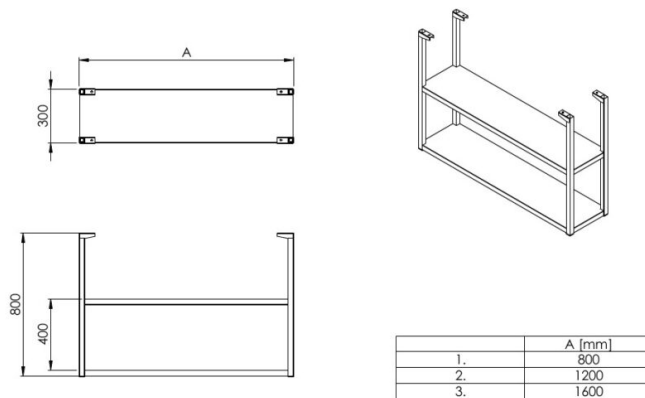

Kattohylly Fix

- **Tuotekoodi:** Kattohylly Fix

- sileätasoinen kattohylly on valmistettu laadukkaasta ruostumattomasta teräksestä
- runko on hitsattu 30x30 mm:n neliöputkesta
- vakiokorkuinen hyllytaso on valmistettu 1,0 mm:n paksuisesta materiaalista
- hyllyjen määrä ja korkeudet tilaajan toiveiden mukaisesti
- enimmäispituus 2900 mm