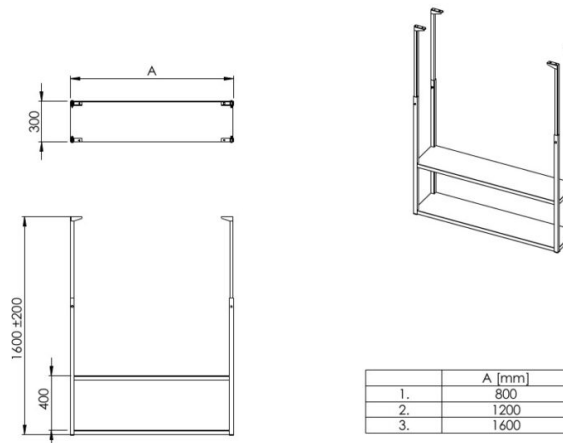

# Säädettävä kattohylly

- **Tuotekoodi:** Säädettävä kattohylly

- sileätasoinen kattohylly on valmistettu laadukkaasta ruostumattomasta teräksestä
- runko on hitsattu 30x30 mm:n neliöputkesta
- vakiokorkuinen hyllytaso on valmistettu 1,0 mm:n paksuisesta materiaalista
- hyllyjen määrä ja korkeudet tilaajan toiveiden mukaisesti
- enimmäispituus 2900 mm
- kattohyllyn korkeutta voidaan säätää +/- 200 mm