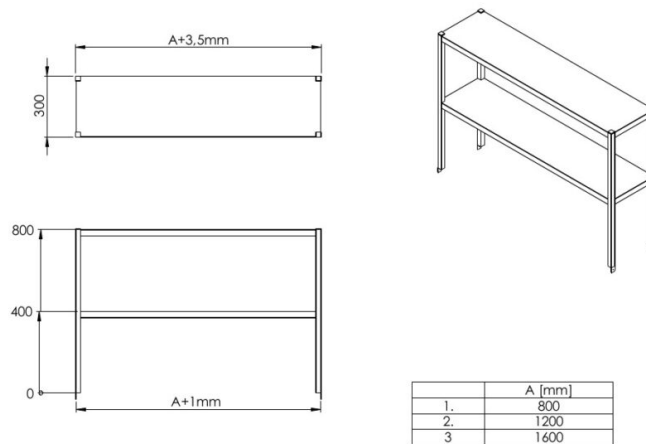

Pöytähyllly 800–1600 (sivukiinnitys)

- **Tuotekoodi:** LR 800x300x800 2TP KK
- **Tuotekoodi:** LR 1200x300x800 2TP KK
- **Tuotekoodi:** LR 1600x300x800 2TP KK

- sileätasoinen pöytähyllly on valmistettu laadukkaasta ruostumattomasta teräksestä
- runko on hitsattu 25x25 mm:n neliöputkesta
- vakiokorkuinen hyllytaso on valmistettu 1,0 mm:n paksuisesta materiaalista
- pöytähyllly kiinnitetään kiinnityslevyjen kautta tasopinnan päätyihin
- vakiopituudet: 800 mm, 1200 mm, 1600 mm