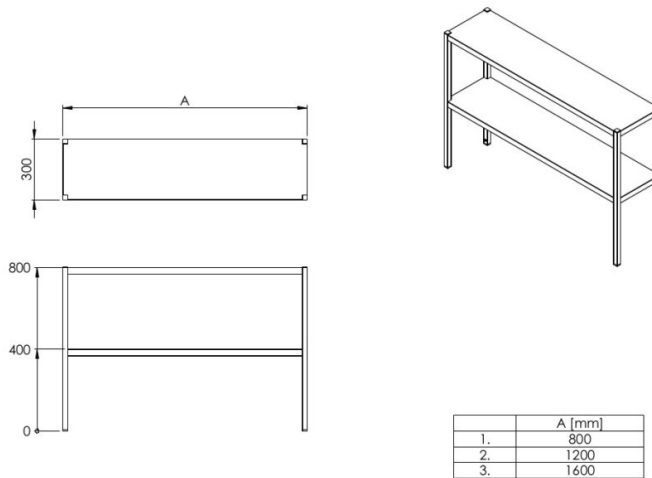

Pöytähyllly 800–1600 (yläkiinnitys)

- **Tuotekoodi:** LR 800x300x800 2TP PK
- **Tuotekoodi:** LR 1200x300x800 2TP PK
- **Tuotekoodi:** LR 1600x300x800 2TP PK

- sileätasoinen pöytähyllly on valmistettu laadukkaasta ruostumattomasta teräksestä
- runko on hitsattu 25x25 mm:n neliöputkesta
- vakiokorkuinen hyllytaso on valmistettu 1,0 mm:n paksuisesta materiaalista
- pöytähyllly kiinnitetään tasopintaan ylhäältä ruuvien tai M8-pulttien avulla
- vakiopituudet: 800 mm, 1200 mm, 1600 mm