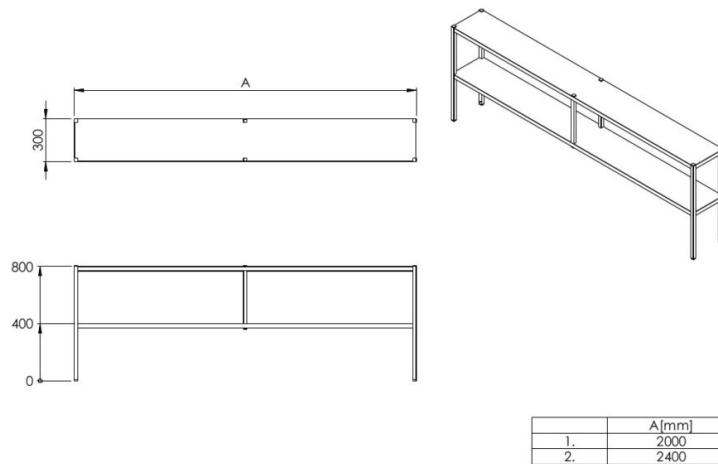

Pöytähylly 2000–2400 (yläkiinnitys)

- **Tuotekoodi:** LR 2000x300x800 2TP PK
- **Tuotekoodi:** LR 2400x300x800 2TP PK

- sileätasoinen pöytähylly on valmistettu laadukkaasta ruostumattomasta teräksestä
- runko on hitsattu 25x25 mm:n neliöputkesta
- vakiokorkuinen hyllytaso on valmistettu 1,0 mm:n paksuisesta materiaalista
- pöytähylly kiinnitetään tasopintaan ylhäältä ruuvien tai M8-pulttien avulla
- vakiopituudet: 2000 mm, 2400 mm