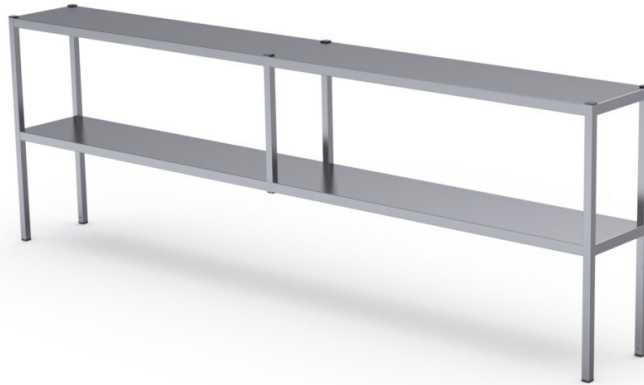

Pöytähylly 2000–2400 (yläkiinnitys)

- **Tuotekoodi:** LR 2000x300x800 2TP PK
- **Tuotekoodi:** LR 2400x300x800 2TP PK

- sileätasoinen pöytähylly on valmistettu laadukkaasta ruostumattomasta teräksestä
- runko on hitsattu 25x25 mm:n neliöputkesta
- vakiokorkuinen hyllytaso on valmistettu 1,0 mm:n paksuisesta materiaalista
- pöytähylly kiinnitetään tasopintaan ylhäältä ruuvien tai M8-pulttien avulla
- vakiopituudet: 2000 mm, 2400 mm