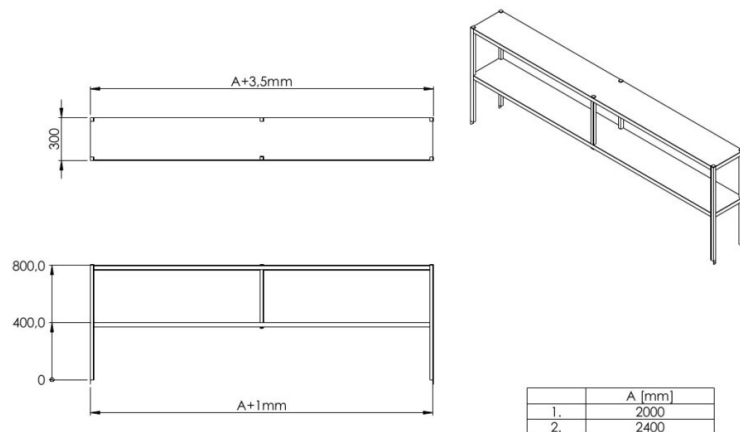

Pöytähyllly 2000–2400 (sivukiinnitys)

- **Tuotekoodi:** LR 2000x300x800 2TP KK
- **Tuotekoodi:** LR 2400x300x800 2TP KK

- sileätasoinen pöytähyllly on valmistettu laadukkaasta ruostumattomasta teräksestä
- runko on hitsattu 25x25 mm:n neliöputkesta
- vakiokorkuinen hyllytaso on valmistettu 1,0 mm:n paksuisesta materiaalista
- pöytähyllly kiinnitetään kiinnityslevyjen kautta tasopinnan pätyihin
- vakiopituudet: 2000 mm, 2400 mm