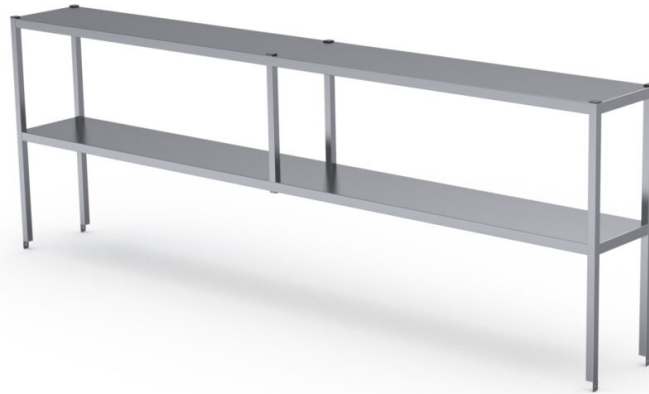

Pöytähyllly 2000–2400 (sivukiinnitys)

- **Tuotekoodi:** LR 2000x300x800 2TP KK
- **Tuotekoodi:** LR 2400x300x800 2TP KK

- sileätasoinen pöytähyllly on valmistettu laadukkaasta ruostumattomasta teräksestä
- runko on hitsattu 25x25 mm:n neliöputkesta
- vakiokorkuinen hyllytaso on valmistettu 1,0 mm:n paksuisesta materiaalista
- pöytähyllly kiinnitetään kiinnityslevyjen kautta tasopinnan pätyihin
- vakiopituudet: 2000 mm, 2400 mm