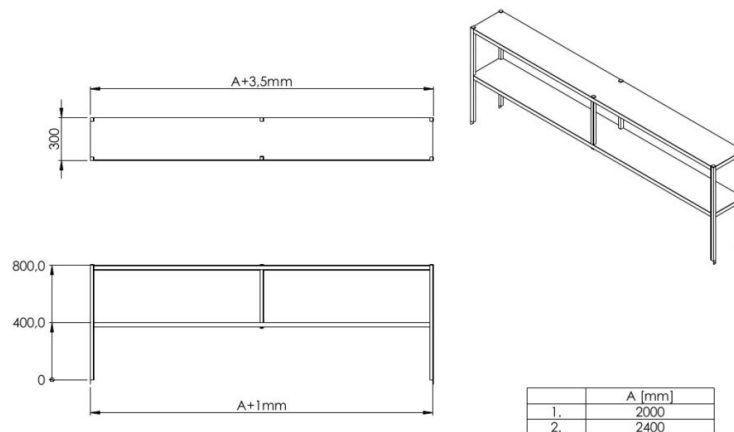

Pöytähyllly 2000–2400 (sivukiinnitys)

- **Tuotekoodi:** LR 2000x300x800 2TP KK
- **Tuotekoodi:** LR 2400x300x800 2TP KK

- sileätasoinen pöytähyllly on valmistettu laadukkaasta ruostumattomasta teräksestä
- runko on hitsattu 25x25 mm:n neliöputkesta
- vakiokorkuinen hyllytaso on valmistettu 1,0 mm:n paksuisesta materiaalista
- pöytähyllly kiinnitetään kiinnityslevyjen kautta tasopinnan pätyihin
- vakiopituudet: 2000 mm, 2400 mm