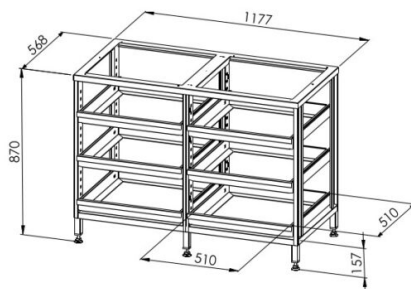

Lasikoriyksikkö KKÜ Double

- **Tuotekoodi:** KKÜ Double
- **Mitat, mm (l*s*k):** 1177*568*870

- rakenne ruostumattomasta teräksestä
- 500 x 500 mm lasinpesukoreille
- 6 paria teleskooppikiskoja
- hyllyjen korkeus säädettävä
- säädettävät jalat