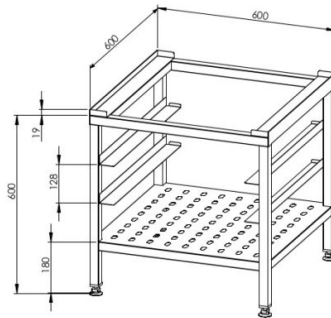

# Astianpesukoneen alusta

- **Tuotekoodi:** NPMAR
- **Mitat, mm (l\*s\*k):** 600\*600\*600

- ruostumattomasta teräksestä
- 2 kiskoparia astianpesukoreille
- kiskojen väli 128 mm
- kiskojen takapäissä astianpesukorin putoamista estävät pysäyttimet
- korin mitat 500 x 500 mm
- ruostumattomasta neliöputkesta (30 x 30 mm) valmistettu runko
- säädettävät jalat