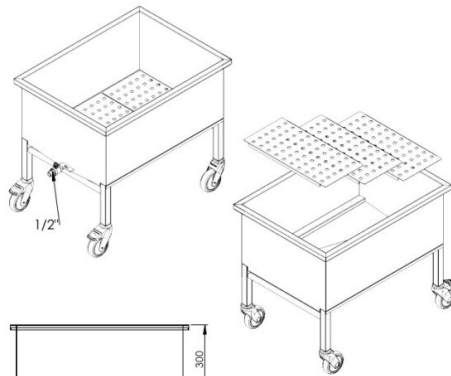

Pesuainevaunu

- tarkoitettu pesuaineiden säilyttämiseen
- valmistettu laadukkaasta ruostumattomasta teräksestä
- neljä kääntöpyörää helpottamaan kuljettamista (2 kpl lukittavat)
- altaan pohjassa irrotettavat reikälevyt
- vaunun sivulla on hana, jonka avulla on mahdollista poistaa helposti altaan pohjalle valuneet jäämät