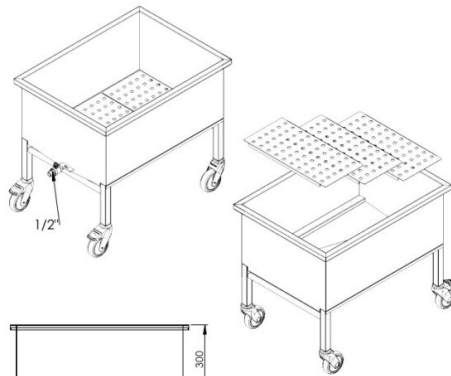

# Pesuainevaunu

- tarkoitettu pesuaineiden säilyttämiseen
- valmistettu laadukkaasta ruostumattomasta teräksestä
- neljä kääntöpyörää helpottamaan kuljettamista (2 kpl lukittavat)
- altaan pohjassa irrotettavat reikälevyt
- vaunun sivulla on hana, jonka avulla on mahdollista poistaa helposti altaan pohjalle valuneet jäämät