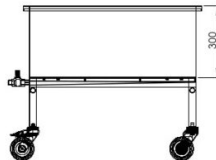

Pesuainevaunu

- tarkoitettu pesuaineiden säilyttämiseen
- valmistettu laadukkaasta ruostumattomasta teräksestä
- neljä kääntöpyörää helpottamaan kuljettamista (2 kpl lukittavat)
- altaan pohjassa irrotettavat reikälevyt
- vaunun sivulla on hana, jonka avulla on mahdollista poistaa helposti altaan pohjalle valuneet jäämät