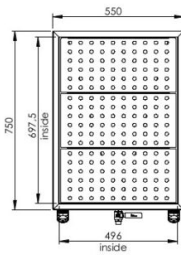

# Pesuainevaunu

- tarkoitettu pesuaineiden säilyttämiseen
- valmistettu laadukkaasta ruostumattomasta teräksestä
- neljä kääntöpyörää helpottamaan kuljettamista (2 kpl lukittavat)
- altaan pohjassa irrotettavat reikälevyt
- vaunun sivulla on hana, jonka avulla on mahdollista poistaa helposti altaan pohjalle valuneet jäämät