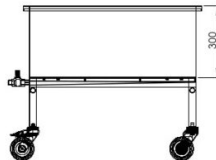

# Pesuainevaunu

- tarkoitettu pesuaineiden säilyttämiseen
- valmistettu laadukkaasta ruostumattomasta teräksestä
- neljä kääntöpyörää helpottamaan kuljettamista (2 kpl lukittavat)
- altaan pohjassa irrotettavat reikälevyt
- vaunun sivulla on hana, jonka avulla on mahdollista poistaa helposti altaan pohjalle valuneet jäämät