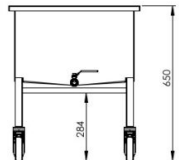

# Pesuainevaunu

- tarkoitettu pesuaineiden säilyttämiseen
- valmistettu laadukkaasta ruostumattomasta teräksestä
- neljä kääntöpyörää helpottamaan kuljettamista (2 kpl lukittavat)
- altaan pohjassa irrotettavat reikälevyt
- vaunun sivulla on hana, jonka avulla on mahdollista poistaa helposti altaan pohjalle valuneet jäämät