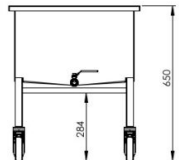

Pesuainevaunu

- tarkoitettu pesuaineiden säilyttämiseen
- valmistettu laadukkaasta ruostumattomasta teräksestä
- neljä kääntöpyörää helpottamaan kuljettamista (2 kpl lukittavat)
- altaan pohjassa irrotettavat reikälevyt
- vaunun sivulla on hana, jonka avulla on mahdollista poistaa helposti altaan pohjalle valuneet jäämät