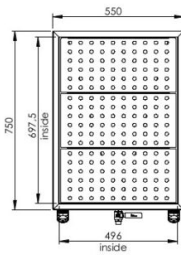

Pesuainevaunu

- tarkoitettu pesuaineiden säilyttämiseen
- valmistettu laadukkaasta ruostumattomasta teräksestä
- neljä kääntöpyörää helpottamaan kuljettamista (2 kpl lukittavat)
- altaan pohjassa irrotettavat reikälevyt
- vaunun sivulla on hana, jonka avulla on mahdollista poistaa helposti altaan pohjalle valuneet jäämät