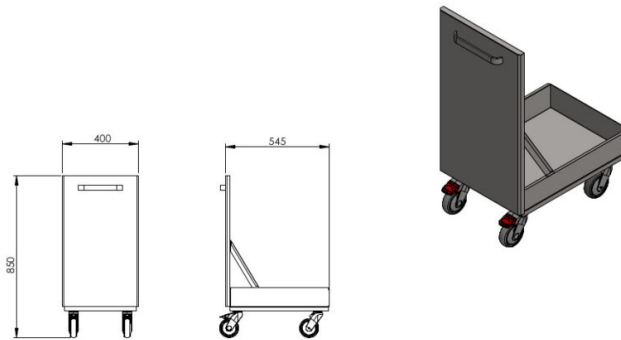

Etupaneelilla varustettu jätevaunu

- **Tuotekoodi:** Etupaneelilla varustettu jätevaunu
- **Mitat, mm (l*s*k):** 545*400*850

- valmistettu laadukkaasta ruostumattomasta teräksestä
- neljä kääntöpyörää helpottamaan kuljettamista (2 kpl lukittavat)
- rungolle voidaan asettaa muovinen 60 l jäteastia
- jäteastia ei sisälly sarjaan