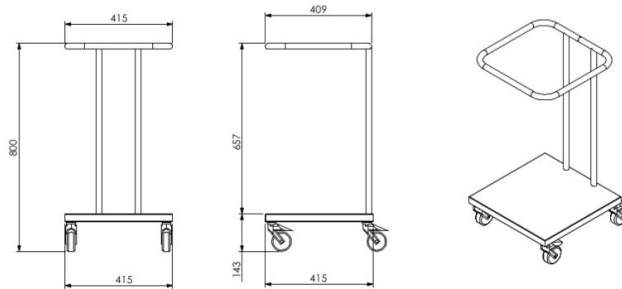

Jätesäkkivaunu

- **Tuotekoodi:** Jätesäkkivaunu

- valmistettu laadukkaasta ruostumattomasta teräksestä
- neljä kääntöpyörää helpottamaan kuljettamista (2 kpl lukittavat)

RESTMEC