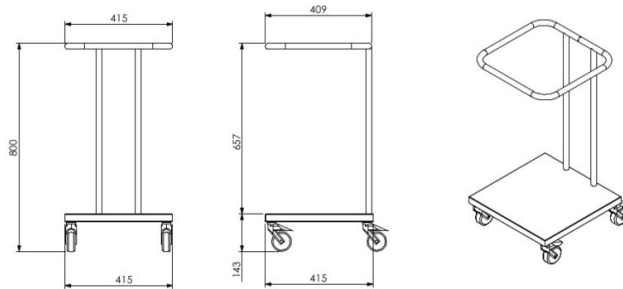

# Jätesäkkivaunu

- **Tuotekoodi:** Jätesäkkivaunu

- valmistettu laadukkaasta ruostumattomasta teräksestä
- neljä kääntöpyörää helpottamaan kuljettamista (2 kpl lukittavat)

**RESTMEC**