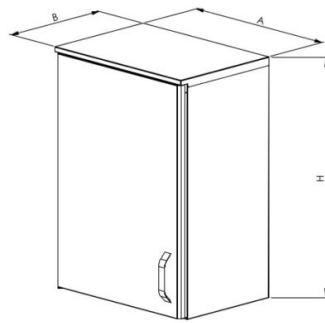

Seinäkaappi

- **Tuotekoodi:** SNK-1

Code	A [mm]	B [mm]	H [mm]
SNK 401 L/R	400	300	700
SNK 601 L/R	600	300	700

- seinäkaappi on valmistettu laadukkaasta ruostumattomasta teräksestä
- kaapissa on 1 välihyllä, säädettävä
- tarvittaessa voit tilata kaapille myös lukkojärjestelmän