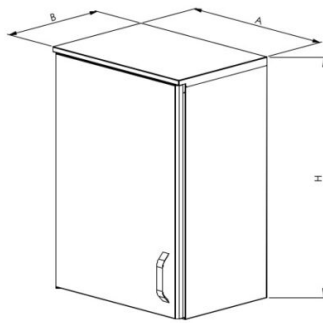

Seinäkaappi

- **Tuotekoodi:** SNK-1

Code	A [mm]	B [mm]	H [mm]
SNK 401 L/R	400	300	700
SNK 601 L/R	600	300	700

- seinäkaappi on valmistettu laadukkaasta ruostumattomasta teräksestä
- kaapissa on 1 välihyllä, säädettävä
- tarvittaessa voit tilata kaapille myös lukkojärjestelmän