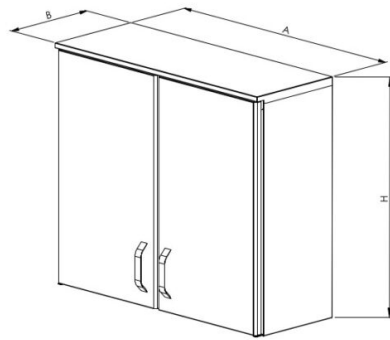

# Seinäkaappi

- **Tuotekoodi:** SNK-2

CODE	A [mm]	B [mm]	H [mm]
SNK 802	800	300	700
SNK 1202	1200	300	700

- seinäkaappi on valmistettu laadukkaasta ruostumattomasta teräksestä
- kaapissa on 1 välihyly, säädettävä
- tarvittaessa voit tilata kaapille myös lukkojärjestelmän