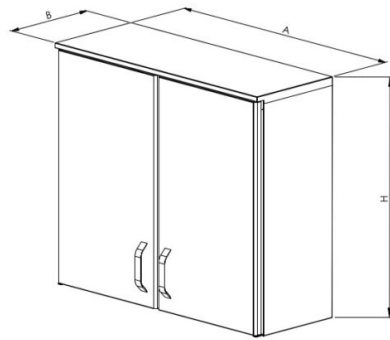

Seinäkaappi

- **Tuotekoodi:** SNK-2

CODE	A [mm]	B [mm]	H [mm]
SNK 802	800	300	700
SNK 1202	1200	300	700

- seinäkaappi on valmistettu laadukkaasta ruostumattomasta teräksestä
- kaapissa on 1 välihyly, säädettävä
- tarvittaessa voit tilata kaapille myös lukkojärjestelmän