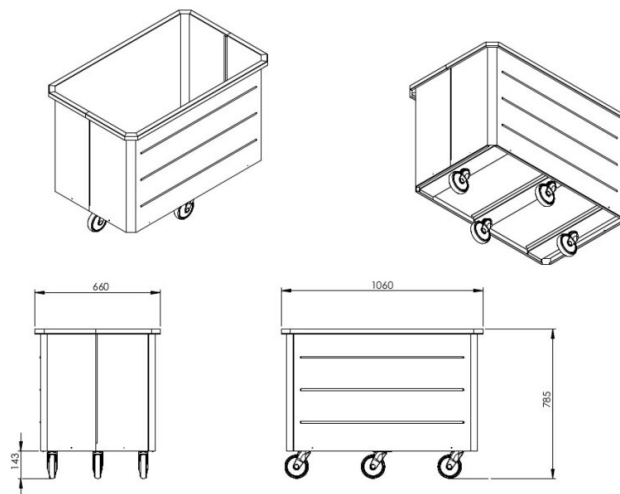

# Pyykkivaunu

- **Tuotekoodi:** Lina-1
- **Mitat, mm (l\*s\*k):** 1060\*660\*785

- kuljetusvaunu pesuloille ja hotelleille pyykin kuljettamiseen
- runko valmistettu laadukkaasta ruostumattomasta teräksestä
- neljä kääntöpyörää helpottamaan kuljettamista (2 kpl lukittavat)