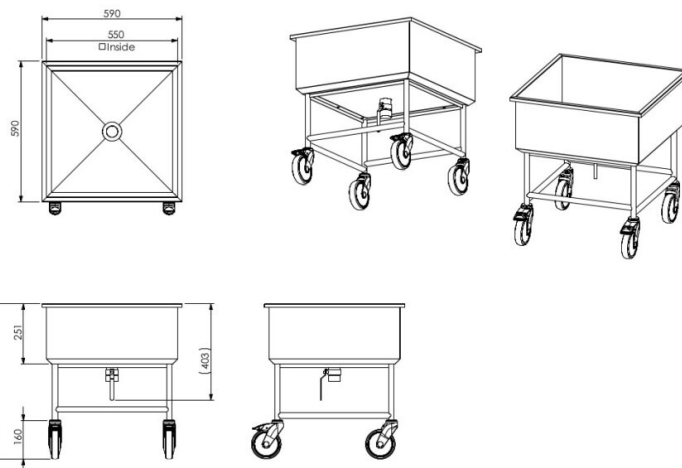

Kaltevalla pinnalla varustettu ruokailuvälineiden liotusvaunu

- **Tuotekoodi:** VR aterinluiskalla

- valmistettu laadukkaasta ruostumattomasta teräksestä
- neljä kääntöpyörää helpottamaan kuljettamista (2 kpl lukittavat)
- altaaseen mahtuu astianpesukori 500 x 500 mm
- altaan syvyys 250 mm
- varustettu palloventtiilillä ja kaltevalla pinnalla