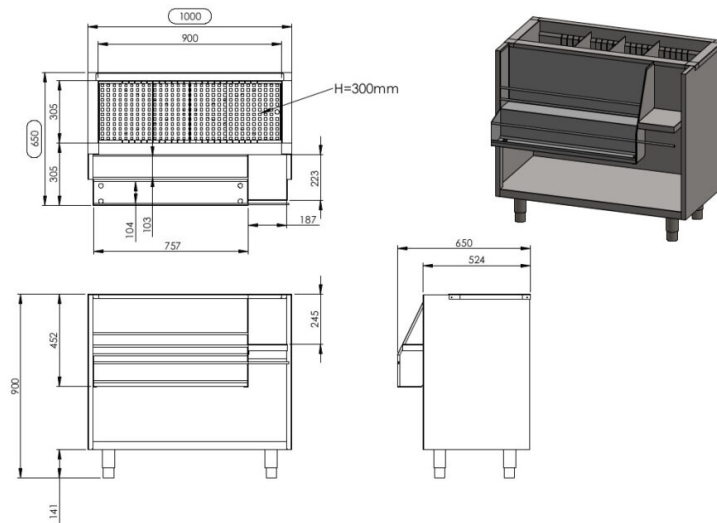

Cool 1000

- **Tuotekoodi:** Cool 1000
- **Mitat, mm (l*s*k):** 1000*650*900

- rakenne ruostumattomasta teräksestä
- jääaltaalla viemäriyhteys
- jääaltaalla siirrettävät väliseinät
- jääaltaan pohjassa säleikkö
- irrotettava teline GN-astioille (astiat eivät sisälly toimitukseen)
- pullokaikalo
- tehosekoittimen alus
- laitteen korkeus muutettavissa säädettävillä jaloilla ± 20 mm