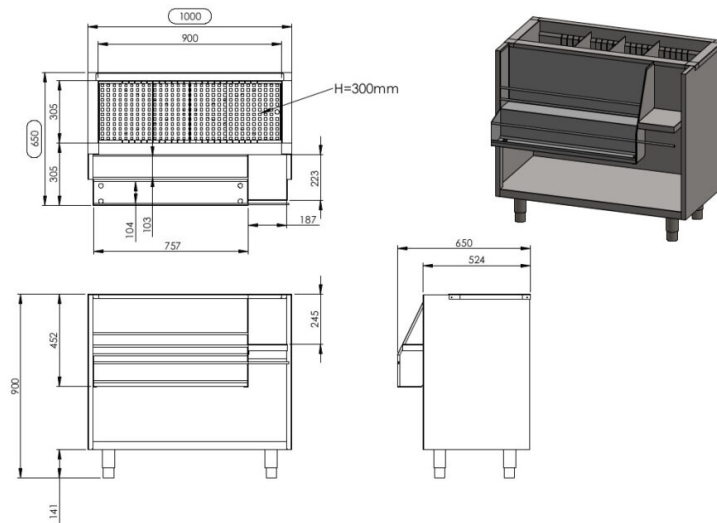

# Cool 1000

- **Tuotekoodi:** Cool 1000
- **Mitat, mm (l\*s\*k):** 1000\*650\*900

- rakenne ruostumattomasta teräksestä
- jääaltaalla viemäriiitintä
- jääaltaalla siirrettävät väliseinät
- jääaltaan pohjassa säleikkö
- irrotettava teline GN-astioille (astiat eivät sisälly toimitukseen)
- pullokaukalo
- tehosekoittimen alus
- laitteen korkeus muutettavissa säädettävillä jaloilla  $\pm 20$  mm