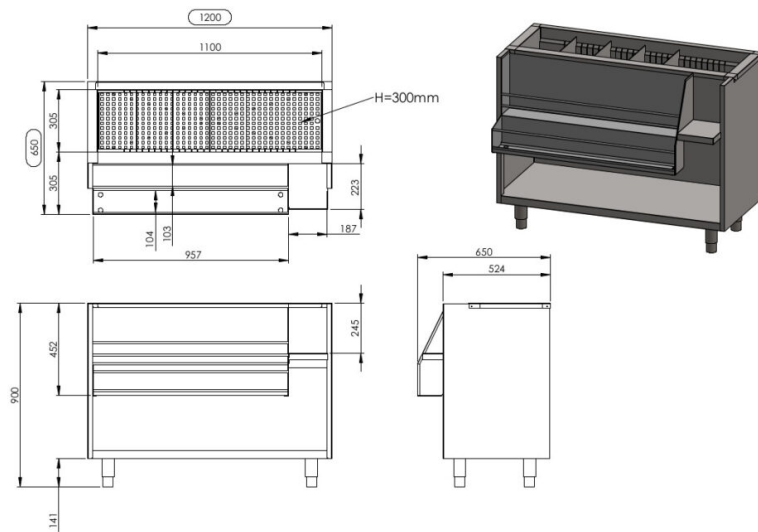

Cool 1200

- **Tuotekoodi:** Cool 1200
- **Mitat, mm (l*s*k):** 1200*650*900

- rakenne ruostumattomasta teräksestä
- jääaltaalla viemäriiitintä
- jääaltaalla siirrettävät väliseinät
- jääaltaan pohjassa säleikkö
- irrotettava teline GN-astioille (astiat eivät sisälly toimitukseen)
- pullokaikalo
- tehosekoittimen alus
- laitteen korkeus muutettavissa säädettävillä jaloilla ± 20 mm

RESTMEC