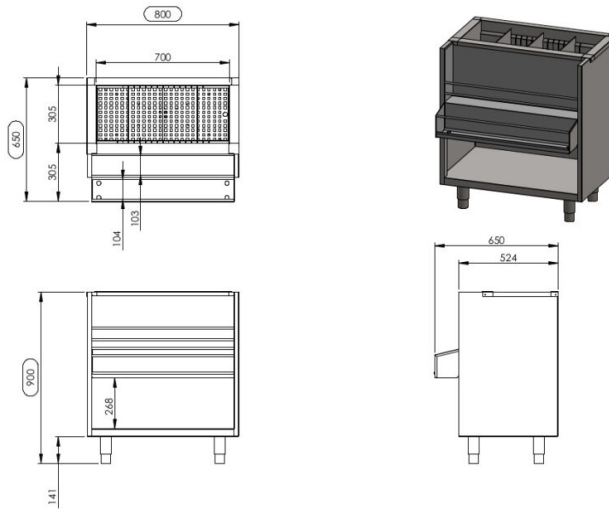

Mary 800

- **Tuotekoodi:** Mary 800
- **Mitat, mm (l*s*k):** 800*650*900

- rakenne ruostumattomasta teräksestä
- jääaltaalla syvyydeltään 300mm
- jääaltaalla viemäriyhteys
- jääaltaalla siirrettävät väliseinät
- jääaltaan pohjassa säleikkö
- pullokaikalo
- laitteen korkeus muutettavissa säädettävillä jaloilla ± 20 mm

RESTMEC