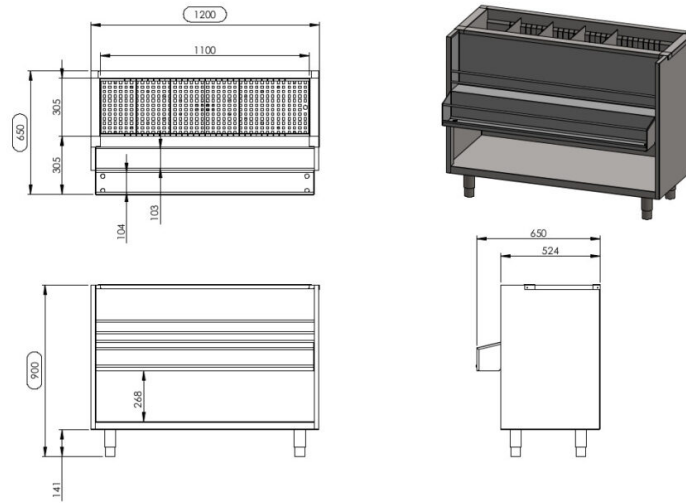

# Mary 1200

- **Tuotekoodi:** Mary 1200
- **Mitat, mm (l\*s\*k):** 1200\*650\*900

- rakenne ruostumattomasta teräksestä
- jääaltaalla syvyydeltään 300mm
- jääaltaalla viemäriyhteys
- jääaltaalla siirrettävät väliseinät
- jääaltaan pohjassa säleikkö
- pullokaikalo
- laitteen korkeus muutettavissa säädettävillä jaloilla  $\pm 20$  mm