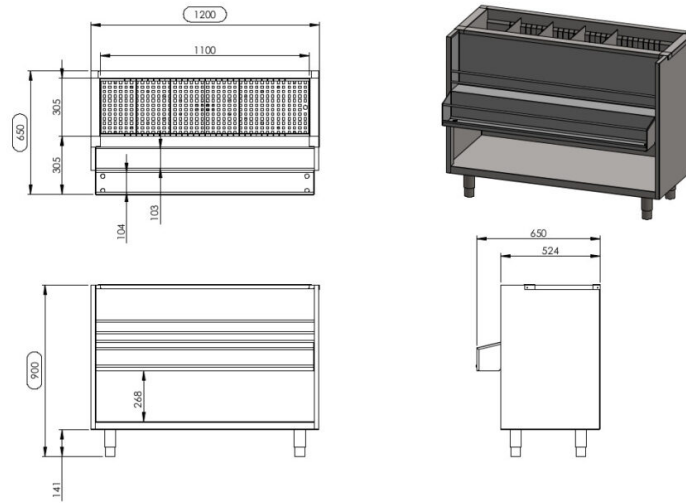

Mary 1200

- **Tuotekoodi:** Mary 1200
- **Mitat, mm (l*s*k):** 1200*650*900

- rakenne ruostumattomasta teräksestä
- jääaltaalla syvyydeltään 300mm
- jääaltaalla viemäriyhteys
- jääaltaalla siirrettävät väliseinät
- jääaltaan pohjassa säleikkö
- pullokaikalo
- laitteen korkeus muutettavissa säädettävillä jaloilla ± 20 mm

RESTMEC