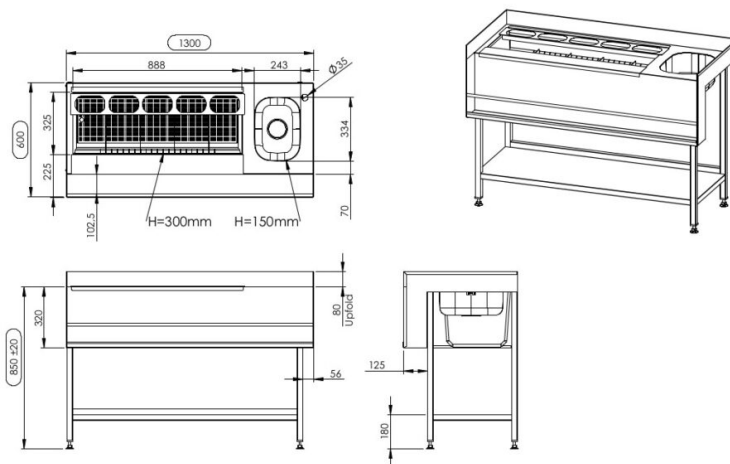

Kelly 1300

- **Tuotekoodi:** Kelly 1300
- **Mitat, mm (l*s*k):** 1300*600*850/930

- rakenne ruostumattomasta teräksestä
- jääaltaalla viemäriiitintä
- jääaltaalla siirrettävät väliseinät
- jääaltaan pohjassa säleikkö
- irrotettava teline GN-astioille 1/9 (5 aukkoa, astiat eivät sisälly toimitukseen)
- pullokaikalo
- pesuallas, koko 250*290*200mm
- hanan asennusaukko (Ø35 mm), hana ei sisälly toimitukseen
- laitteen korkeus muutettavissa säädettävillä jaloilla ±20 mm