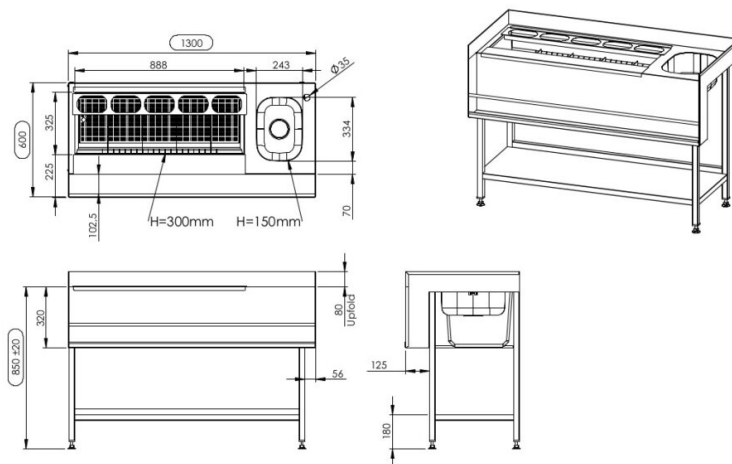

Kelly 1300

- **Tuotekoodi:** Kelly 1300
- **Mitat, mm (l*s*k):** 1300*600*850/930

- rakenne ruostumattomasta teräksestä
- jääaltaalla viemäriiitintä
- jääaltaalla siirrettävät väliseinät
- jääaltaan pohjassa säleikkö
- irrotettava teline GN-astioille 1/9 (5 aukkoa, astiat eivät sisälly toimitukseen)
- pullokaikalo
- pesuallas, koko 250*290*200mm
- hanan asennusaukko (Ø35 mm), hana ei sisälly toimitukseen
- laitteen korkeus muutettavissa säädettävillä jaloilla ±20 mm