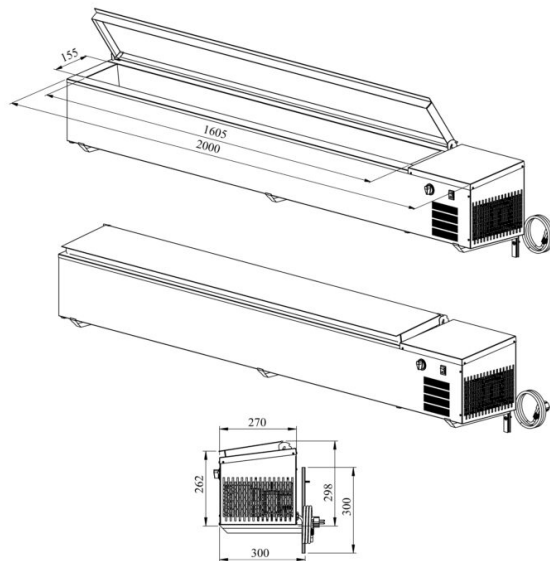

Seinälle asetettava kylmäallas PZA S 2000

- **Tuotekoodi:** PZA S 2000
- **Käyttölämpötila:** +2 +8
- **Kotelointiluokka:** IP44
- **Kylmäaine:** R290
- **Teho (kW):** 0,4
- **Taajuus (Hz):** 50
- **Jännite (V):** 220 - 230

- seinälle asetettava kylmäallas, tarkoitettu elintarvikkeiden säilyttämiseen
- kylmäallas, koko (10 x) GN 1/6-150
- kylmäaltaan peittää ruostumattomasta teräksestä kansi
- allas viemäriliitännällä
- sisäänrakennettu kylmäkone
- mekaaninen termostaatti