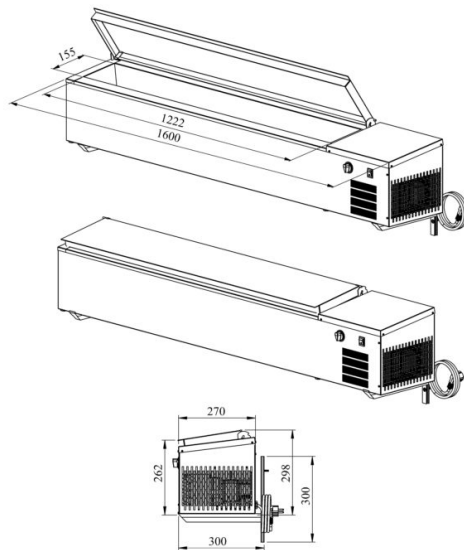

Seinälle asetettava kylmäallas PZA S 1600

- **Tuotekoodi:** PZA S 1600
- **Käyttölämpötila:** +2 +8
- **Kotelointiluokka:** IP44
- **Kylmäaine:** R290
- **Teho (kW):** 0,4
- **Taajuus (Hz):** 50
- **Jännite (V):** 220 - 230

- seinälle asetettava kylmäallas, tarkoitettu elintarvikkeiden säilyttämiseen
- kylmäallas, koko (7 x) GN 1/6-150 + GN 1/9
- kylmäaltaan peittää ruostumattomasta teräksestä kansi
- allas viemäriliitännällä
- sisäänrakennettu kylmäkone
- mekaaninen termostaatti