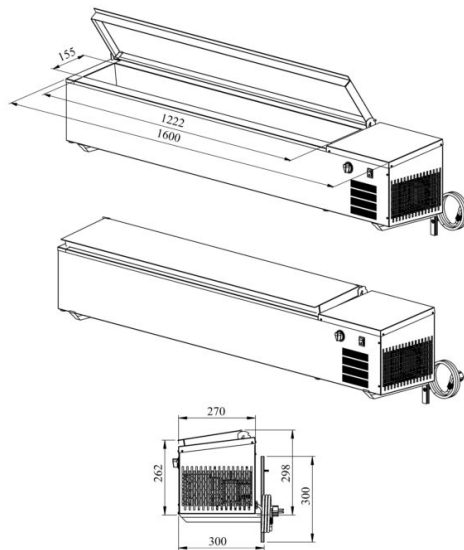

Seinälle asetettava kylmäallas PZA S 1600

- **Tuotekoodi:** PZA S 1600
- **Käyttölämpötila:** +2 +8
- **Kotelointiluokka:** IP44
- **Kylmäaine:** R290
- **Teho (kW):** 0,4
- **Taajuus (Hz):** 50
- **Jännite (V):** 220 - 230

- seinälle asetettava kylmäallas, tarkoitettu elintarvikkeiden säilyttämiseen
- kylmäallas, koko (7 x) GN 1/6-150 + GN 1/9
- kylmäaltaan peittää ruostumattomasta teräksestä kansi
- allas viemäriiitännällä
- sisäänrakennettu kylmäkone
- mekaaninen termostaatti