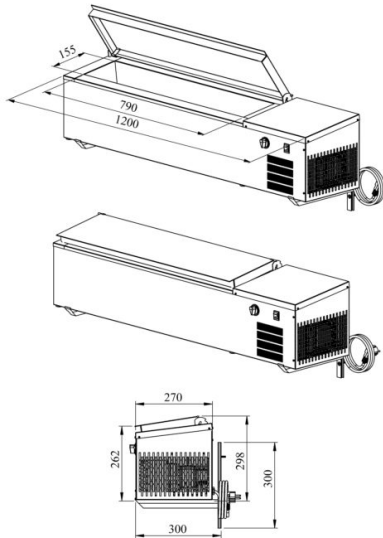

Seinälle asetettava kylmäallas PZA S 1200

- **Tuotekoodi:** PZA S 1200
- **Käyttölämpötila:** +2 +8
- **Kotelointiluokka:** IP44
- **Kylmäaine:** R290
- **Teho (kW):** 0,4
- **Taajuus (Hz):** 50
- **Jännite (V):** 220 - 230

- seinälle asetettava kylmäallas, tarkoitettu elintarvikkeiden säilyttämiseen
- kylmäallas, koko (5 x) GN 1/6-150
- kylmäaltaan peittää ruostumattomasta teräksestä kansi
- allas viemäriiitännällä
- sisäänrakennettu kylmäkone
- mekaaninen termostaatti