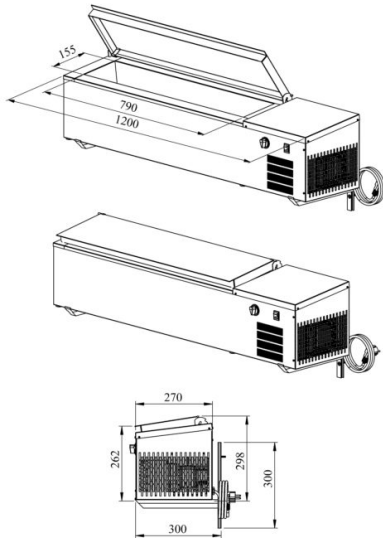

# Seinälle asetettava kylmäallas PZA S 1200

- **Tuotekoodi:** PZA S 1200
- **Käyttölämpötila:** +2 .... +8
- **Kotelointiluokka:** IP44
- **Kylmäaine:** R290
- **Teho (kW):** 0,4
- **Taajuus (Hz):** 50
- **Jännite (V):** 220 - 230

- seinälle asetettava kylmäallas, tarkoitettu elintarvikkeiden säilyttämiseen
- kylmäallas, koko (5 x) GN 1/6-150
- kylmäaltaan peittää ruostumattomasta teräksestä kansi
- allas viemäriliitännällä
- sisäänrakennettu kylmäkone
- mekaaninen termostaatti