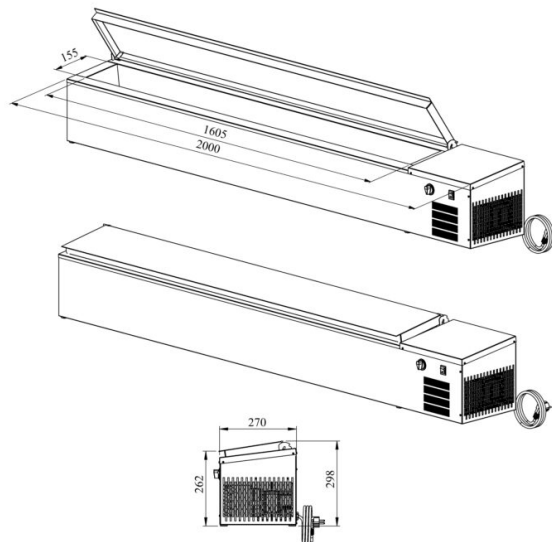

Pöydälle asetettava kylmäallas PZA 2000

- **Tuotekoodi:** PZA 2000
- **Käyttölämpötila:** +2 +8
- **Kotelointiluokka:** IP44
- **Kylmäaine:** R290
- **Teho (kW):** 0,4
- **Taajuus (Hz):** 50
- **Jännite (V):** 220 - 230

- pöydälle asetettava kylmäallas – työtason päälle asetettava, tarkoitettu elintarvikkeiden säilyttämiseen
- kylmäallas, koko (10 x) GN 1/6-150
- kylmäaltaan peittää ruostumattomasta teräksestä kansi
- allas viemäriiitännällä
- sisäänrakennettu kylmäkone
- mekaaninen termostaatti